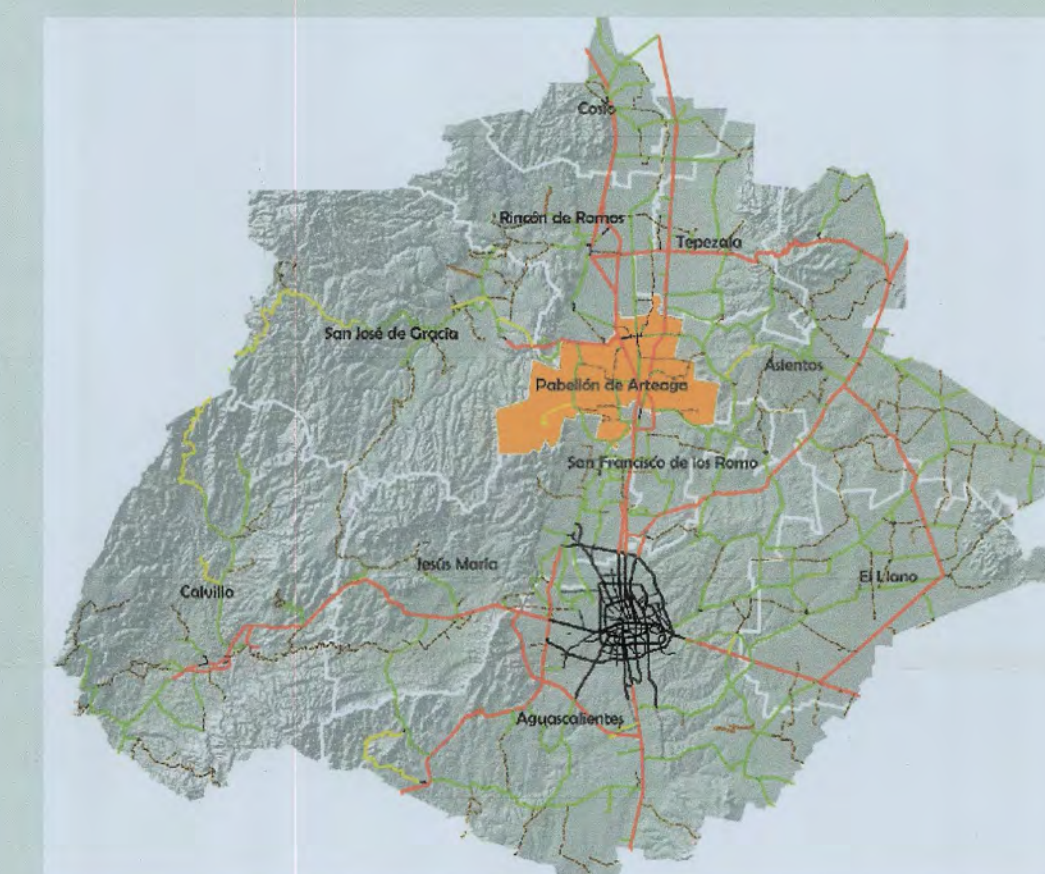

Zonificación

Ubicación

Simbología

Convencional

- Límite Municipal
- Via Ferrea
- Carretera Federal #45
- Localidades
- Carretera Federal # 71
- Gasoducto

Proyectos Estratégicos

- Corredor Estratégico Comercial, De Conectividad Y Servicios
- Conurbación
- Líneas Estratégicas
- Nodo Estratégico

Usos De Suelo

- Agrícola
- Banco De Material
- Pecuario
- Agropecuario
- Corredor Estratégico
- Reserva De Crecimiento
- Conservación
- Cuerpo De Agua
- Uso Especial
- Asentamiento Humano
- Equipamiento
- Planta Eléctrica Gaseoducto
- Industria Eléctrica

Cuauhtémoc Escobedo Tejada
Presidente Municipal 2019 - 2021