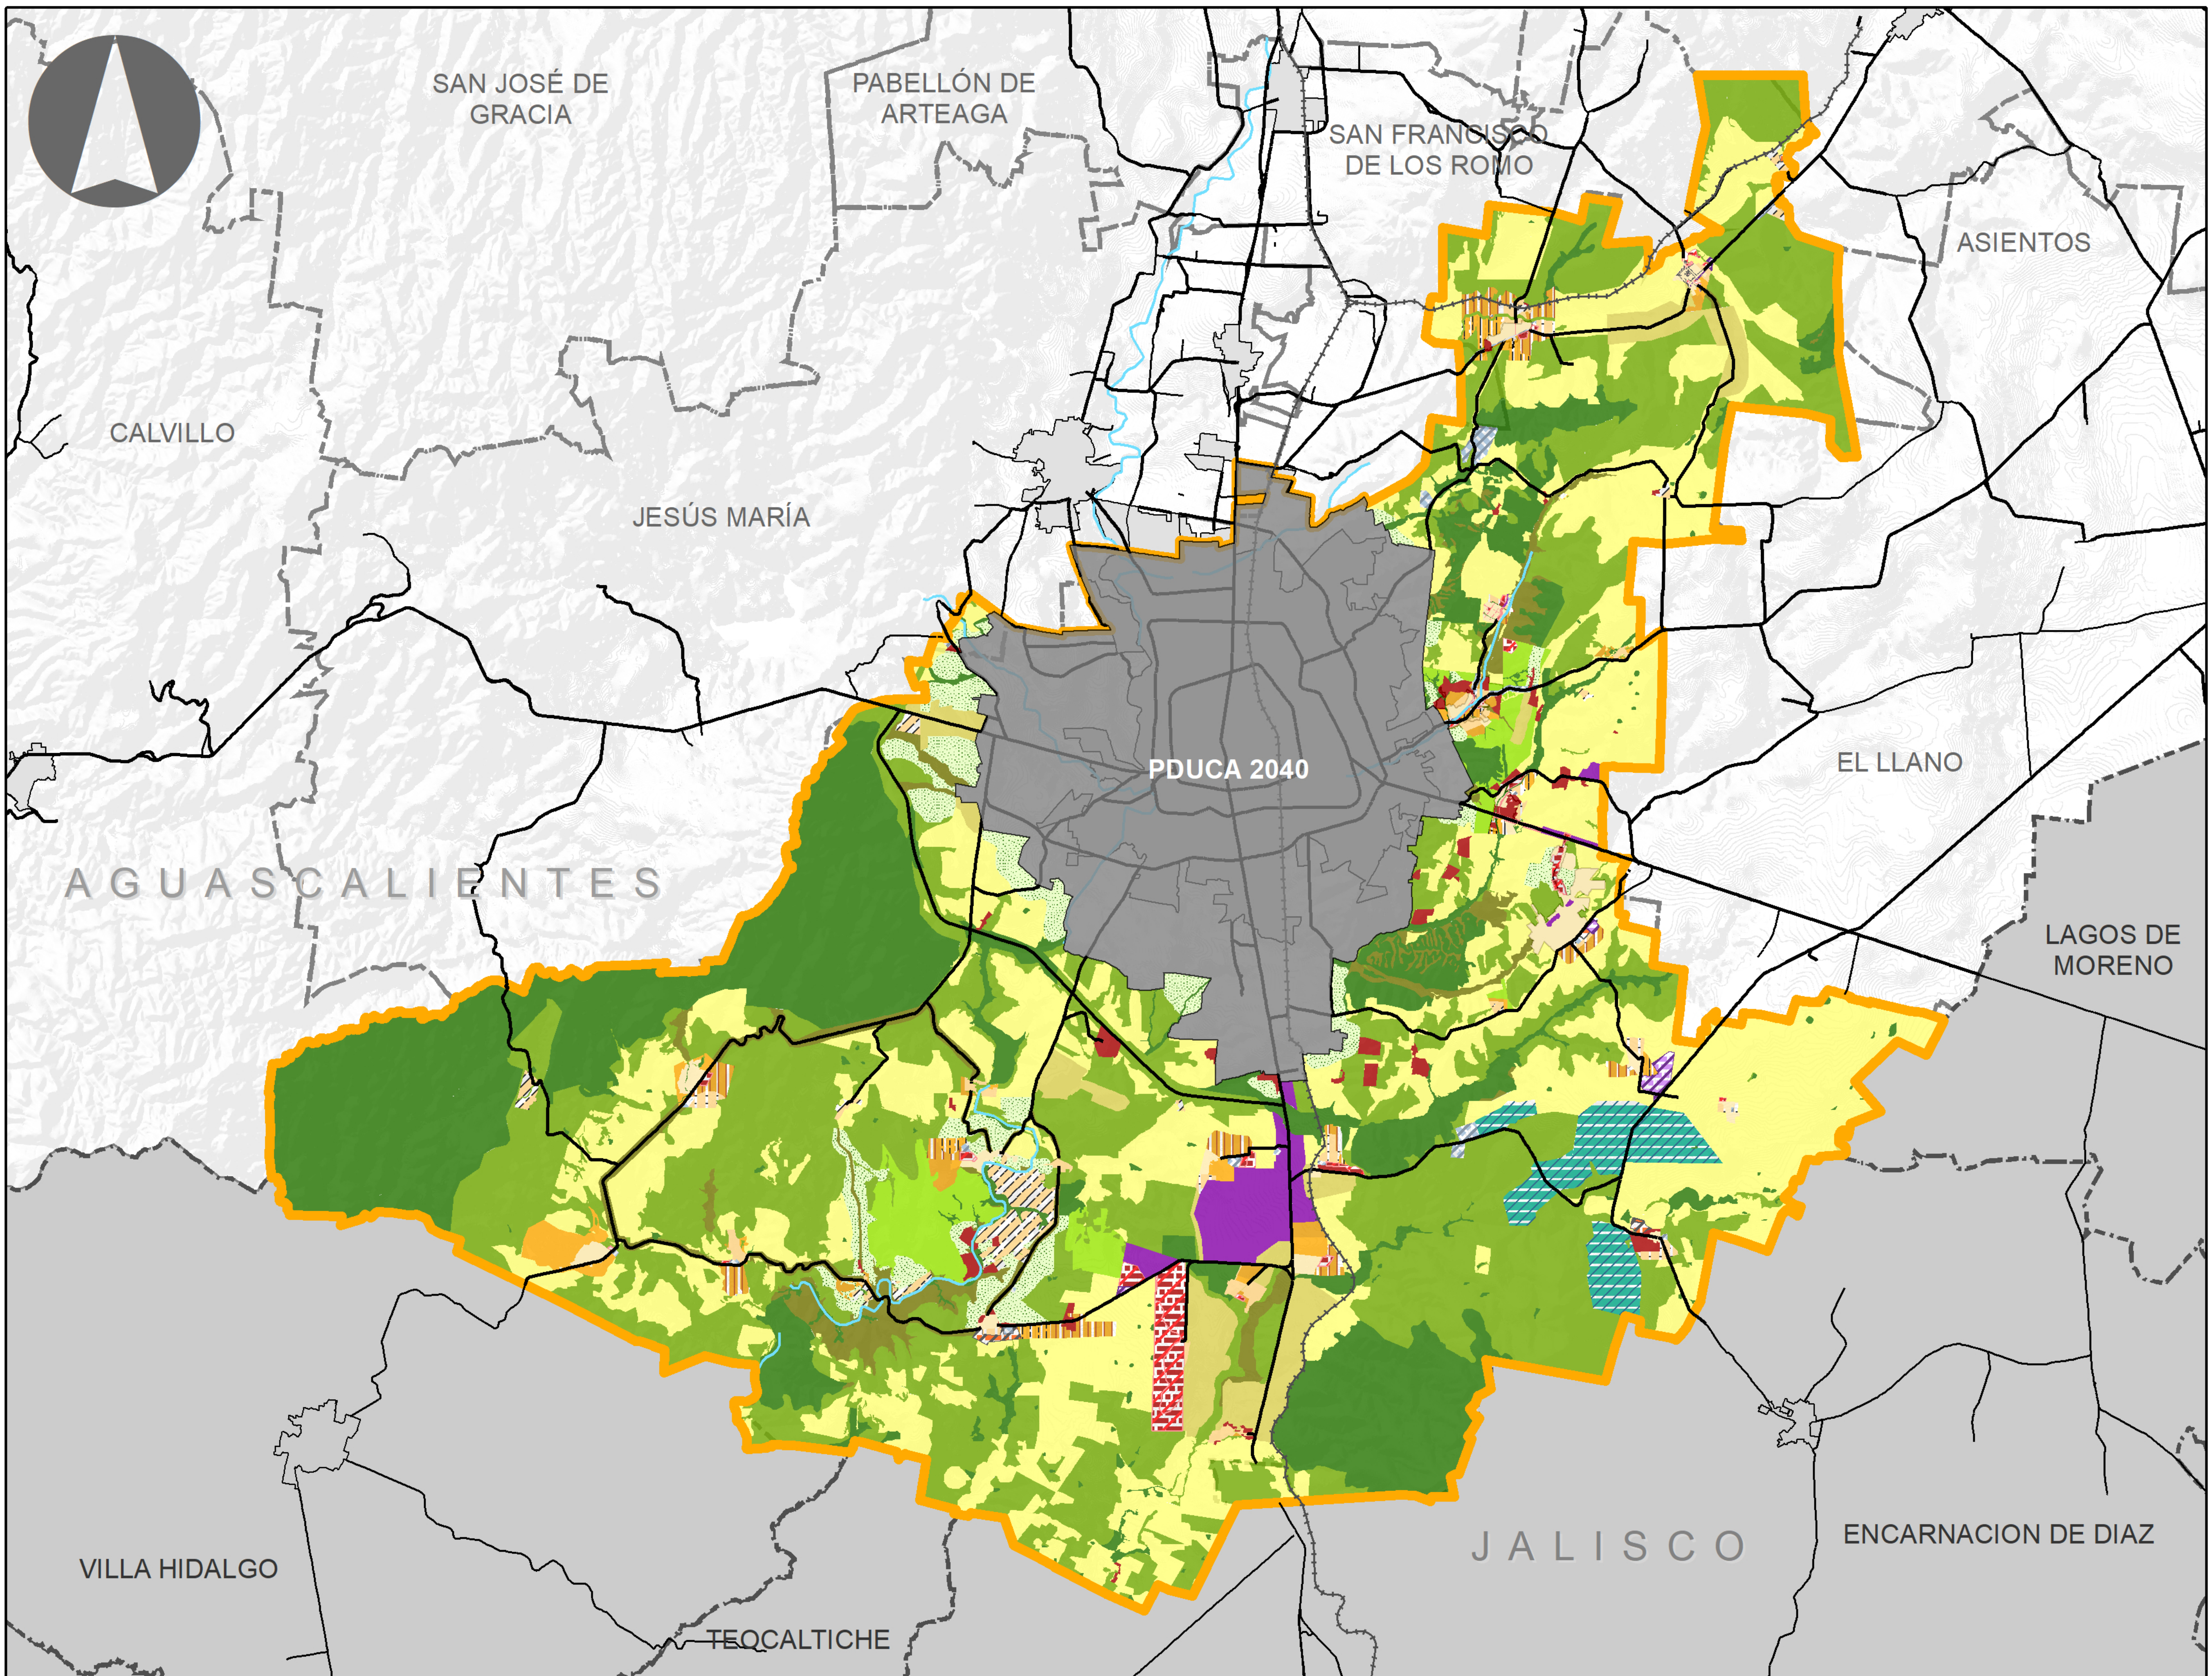

PMDUOT
2045
PROGRAMA MUNICIPAL
DE DESARROLLO
URBANO Y
ORDENAMIENTO
TERRITORIAL

PMDUOT 2045

ZONIFICACION PRIMARIA

MAPA
50

LOCALIZACIÓN

SIMBOLOGÍA CONVENCIONAL

SIMBOLOGÍA TEMÁTICA

PMDUOT
2045
PROGRAMA MUNICIPAL
DE DESARROLLO
URBANO Y
ORDENAMIENTO
TERRITORIAL

PMDUOT 2045
ZONIFICACION SECUNDARIA

MAPA
51-A

PMDUOT
2045
PROGRAMA MUNICIPAL DE DESARROLLO URBANO Y ORDENAMIENTO TERRITORIAL

PMDUOT 2045

ESTRATEGIA VIAL