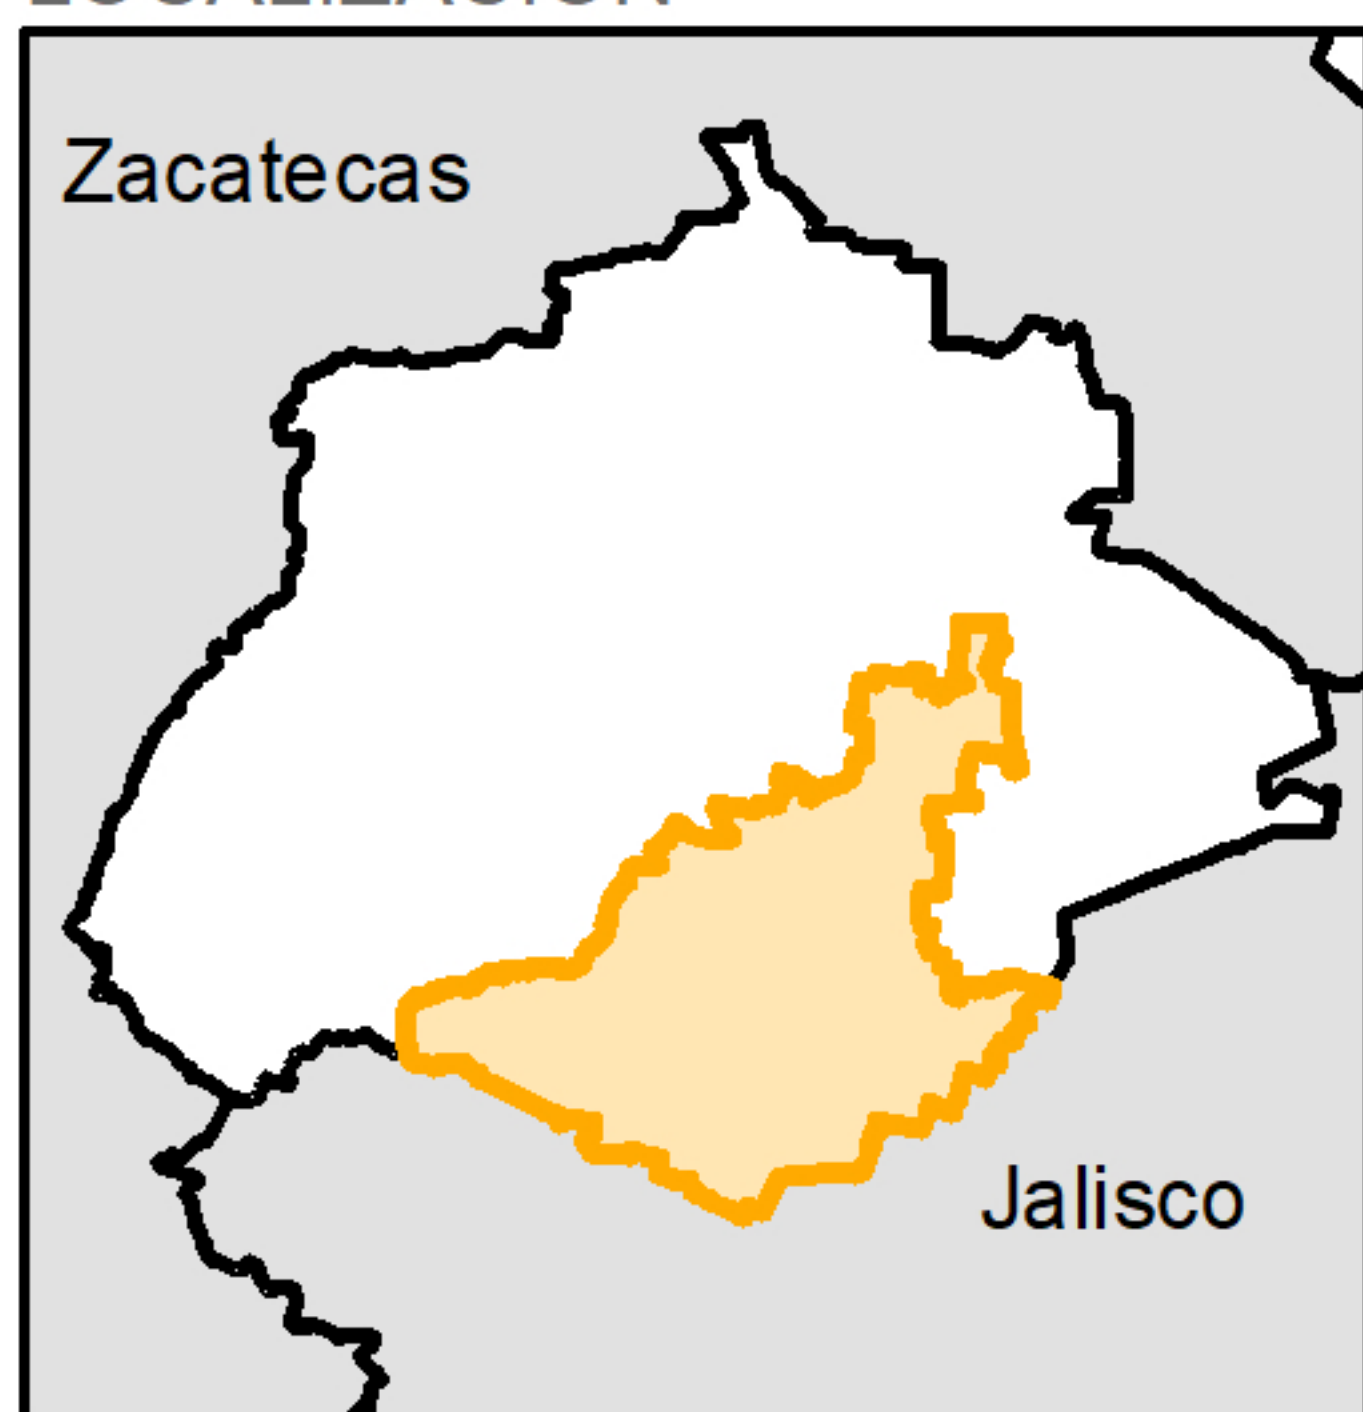

PMDUOT
2045
PROGRAMA MUNICIPAL
DE DESARROLLO
URBANO Y
ORDENAMIENTO
TERRITORIAL

PMDUOT 2045

ZONIFICACION PRIMARIA

MAPA
50

LOCALIZACIÓN

SIMBOLOGÍA CONVENCIONAL

SIMBOLOGÍA TEMÁTICA

PMDUOT
2045
PROGRAMA MUNICIPAL
DE DESARROLLO
URBANO Y
ORDENAMIENTO
TERRITORIAL

PMDUOT 2045
ZONIFICACION SECUNDARIA

MAPA
51-A

PMDUOT
2045
PROGRAMA MUNICIPAL DE DESARROLLO URBANO Y ORDENAMIENTO TERRITORIAL

PMDUOT 2045

ESTRATEGIA VIAL