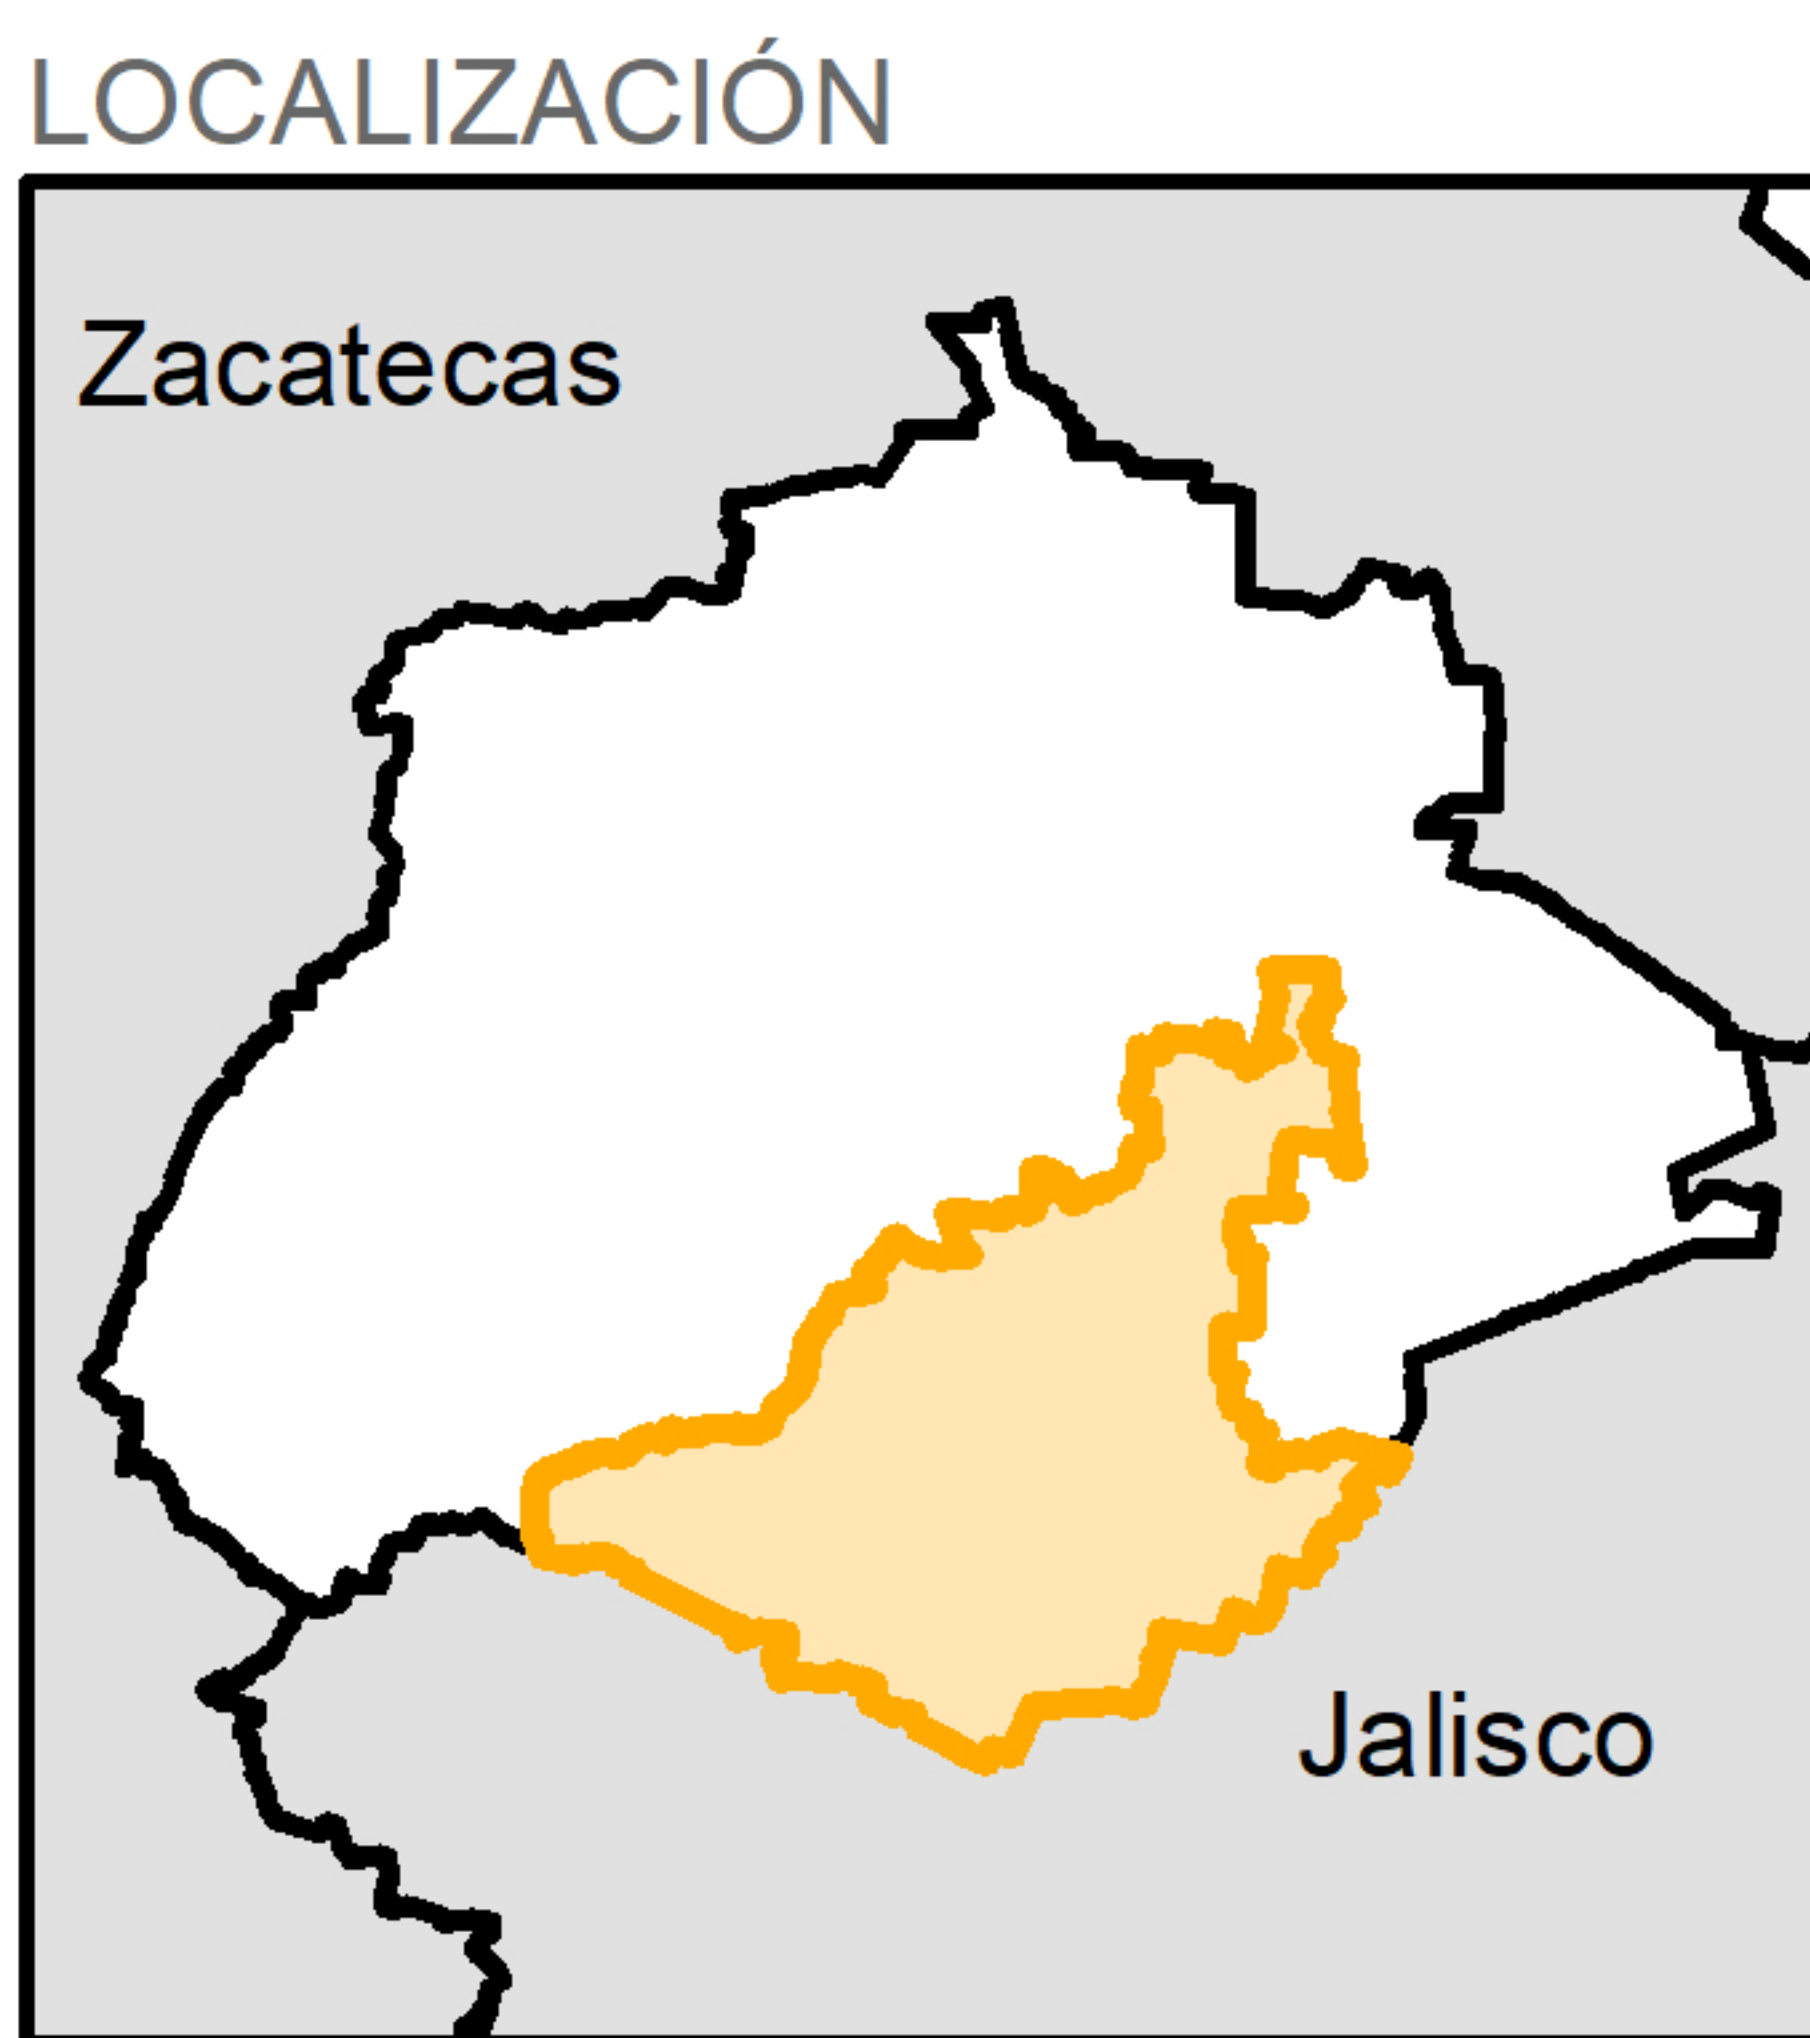

PMDUOT
2045
PROGRAMA MUNICIPAL
DE DESARROLLO
URBANO Y
ORDENAMIENTO
TERRITORIAL

PMDUOT 2045

ZONIFICACION PRIMARIA

MAPA
50

LOCALIZACIÓN

SIMBOLOGÍA CONVENCIONAL

SIMBOLOGÍA TEMÁTICA

PMDUOT
2045
PROGRAMA MUNICIPAL
DE DESARROLLO
URBANO Y
ORDENAMIENTO
TERRITORIAL

PMDUOT 2045
ZONIFICACION SECUNDARIA

MAPA
51-A

PMDUOT
2045
PROGRAMA MUNICIPAL DE DESARROLLO URBANO Y ORDENAMIENTO TERRITORIAL

PMDUOT 2045

ESTRATEGIA VIAL