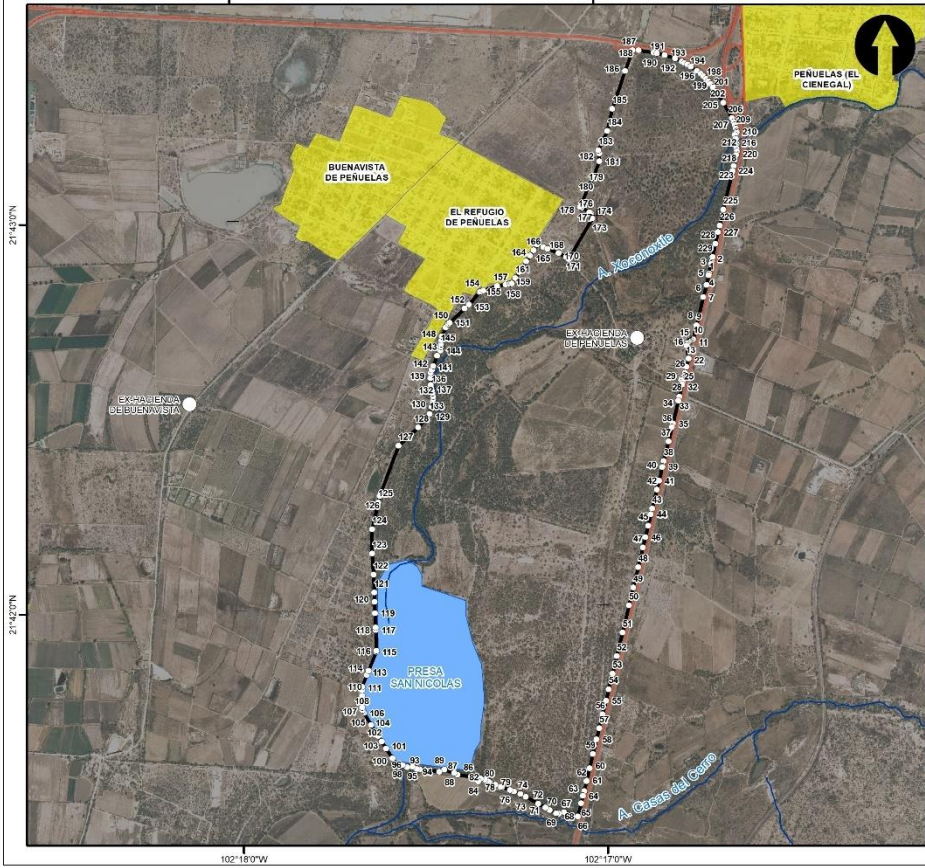

MAPA POLIGONAL

SIMBOLOGÍA

- Vertices
- Carretera
- Poligonal propuesta

PROYECCIÓN CARTOGRÁFICA

ESCALA: 1:20,000

Carta topográfica 50,000 F13D29, 2015

SSMAA
SECRETARÍA DE SUSTENTABILIDAD,
MEDIO AMBIENTE Y AGUA
Contigo al 100

Localización

Simbología

Especificaciones

Fuente